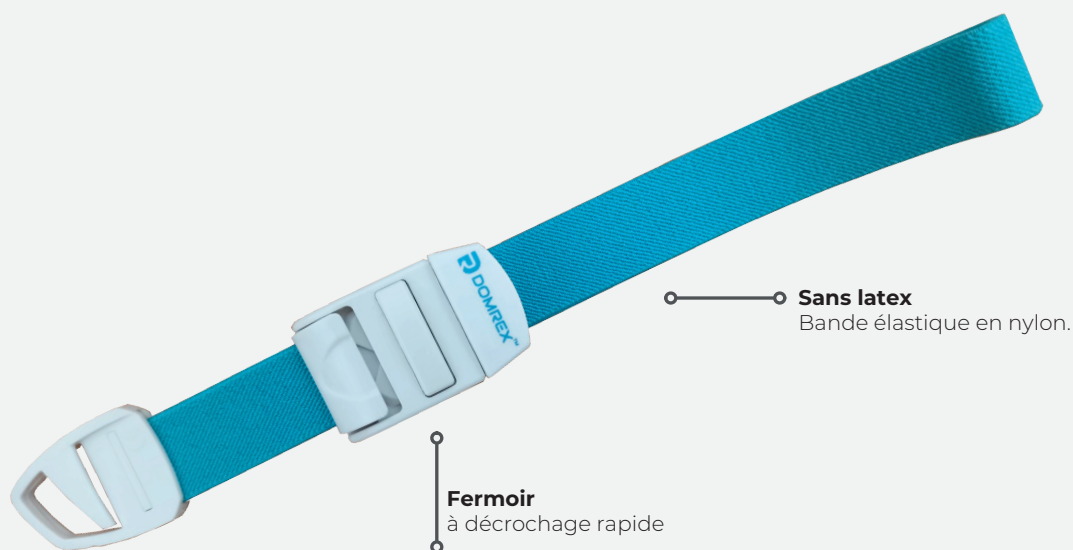

# DOMREX™ GARROT RÉUTILISABLE SANS LATEX AVEC FERMOIR À DÉCROCHAGE RAPIDE

Nos garrots réutilisables sont équipés d'un fermoir à décrochage rapide qui facilite l'utilisation et le retrait du garrot d'une seule main. Fait en nylon tissé robuste et élastique.

## AVANTAGES

- + Sans latex / Sans BPA / Sans DEHP
- + Fermoir à décrochage rapide
- + Idéal pour le prélèvement sanguin
- + Taille unique pour adulte et enfant
- + Une bande élastique ajustée

CODE DE PRODUIT	TYPE	TAILLE	EMBALLAGE
DRX-TQR1	Garrot réutilisable	45 X 2.5CM	6 unités/boîte 40 boîtes/caisse